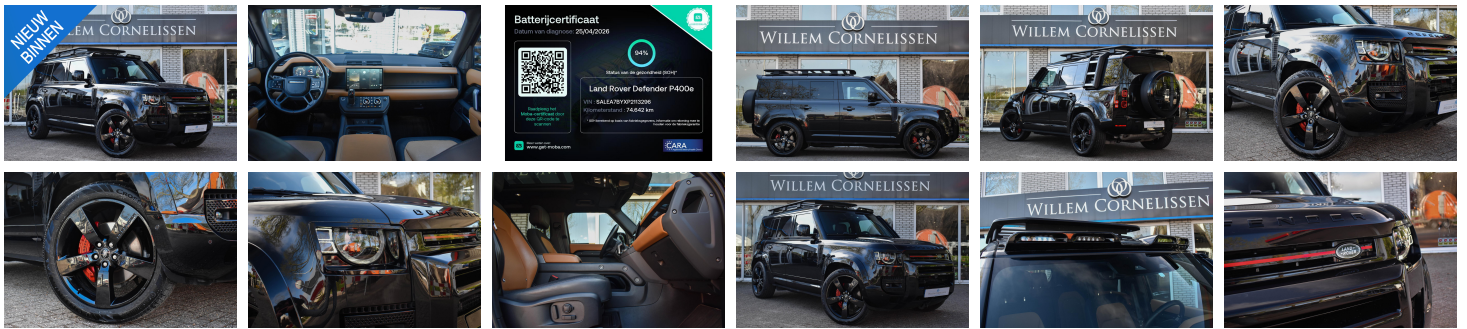

Land Rover Defender

110 2.0 P400e 110 XS Edition Pano Lier Trekhaak

€ 79.750,- 2022 74.641 KM

Kenmerken

Merk	Land Rover	Bouwjaar	2022	Tellerstand	74.641 KM
Model	Defender	Kleur	Exterior Paint - Santorini Black (1AG)	Vermogen	404 PK
Type	110 2.0 P400e 110 XS Edition Pano Lier Trekhaak	Brandstof	Hybride	Cilinderinhoud	1997 CC
Prijs	€ 79.750,-	Transmissie	Automaat	Gewicht:	2569 KG