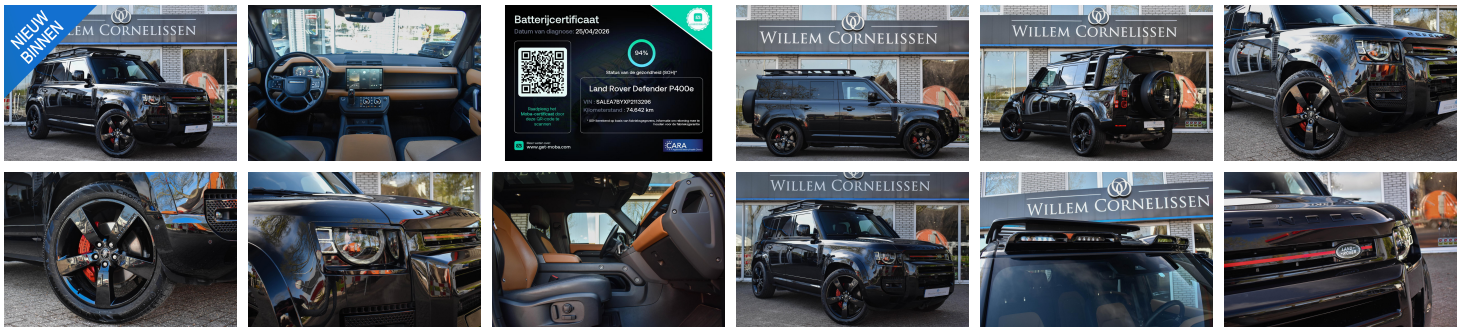

Land Rover Defender

110 2.0 P400e 110 X-Dynamic HSE
Pano Lier Trekhaak

€ 79.750,- 2022 74.641 KM

Kenmerken

Merk	Land Rover	Bouwjaar	2022	Tellerstand	74.641 KM
Model	Defender	Kleur	Exterior Paint - Santorini Black (1AG)	Vermogen	404 PK
Type	110 2.0 P400e 110 X-Dynamic HSE Pano Lier Trekhaak	Brandstof	Hybride	Cilinderinhoud	1997 CC
Prijs	€ 79.750,-	Transmissie	Automaat	Gewicht:	2569 KG