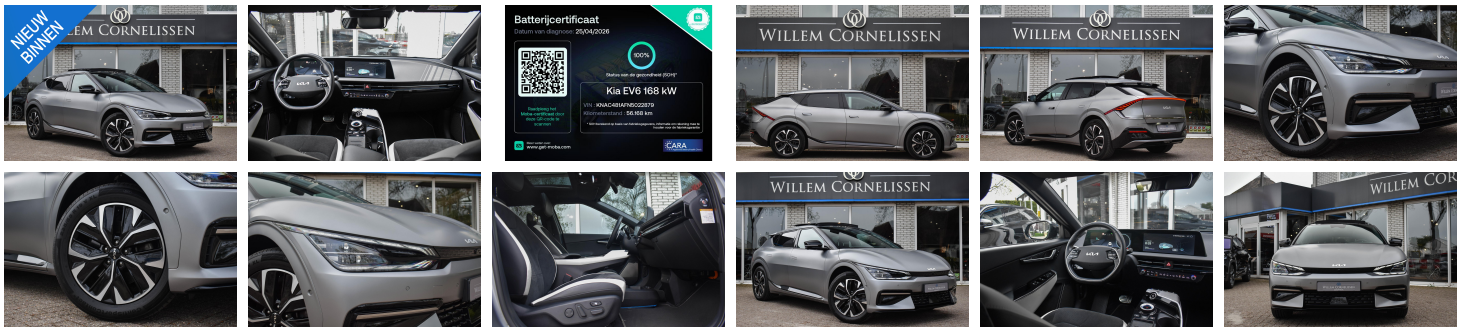

Kia Ev6

GT-Line 77.4 kWh Pano 100% SoH
360 cam

€ 33.750,- 2022 56.167 KM

Kenmerken

Merk	Kia	Bouwjaar	2022	Tellerstand	56.167 KM
Model	Ev6	Kleur	(klm) moon scape	Vermogen	228 PK
Type	GT-Line 77.4 kWh Pano 100% SoH 360 cam	Brandstof	Elektrisch	Cilinderinhoud	-
Prijs	€ 33.750,-	Transmissie	Automaat	Gewicht:	1885 KG

Foto's voertuig

Batterijcertificaat
Datum van diagnose: 25/04/2026

83

Raadpleeg het Moba-certificaat door deze QR-code te scannen

100%

Status van de gezondheid (SOH)*

Kia EV6 168 kW

VIN : KNAC481AFN5022879
Kilometerstand : 56.168 km