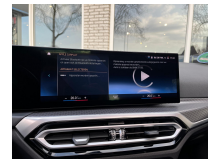

Kenmerken

Merk	BMW	Bouwjaar	2023	Tellerstand	93.636 KM
Model	3 Serie	Kleur	M portimao blau	Vermogen	204 PK
Type	Touring 320e M-Sport Pro Pano Trekhaak Leder Elc Stoelen	Brandstof	Hybride	Cilinderinhoud	1998 CC
Prijs	€ 37.950,-	Transmissie	Automaat	Gewicht:	1800 KG