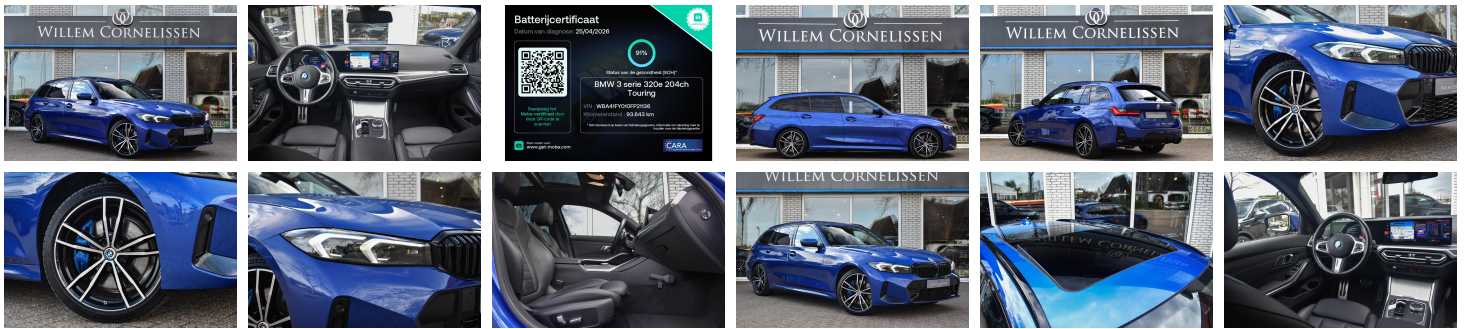

BMW 3 Serie

Touring 320e M-Sport Pro Pano
Trekhaak Leder Elc Stoelen

€ 37.950,- 2023 93.636 KM

Kenmerken

Merk	BMW	Bouwjaar	2023	Tellerstand	93.636 KM
Model	3 Serie	Kleur	M portimao blau	Vermogen	204 PK
Type	Touring 320e M-Sport Pro Pano Trekhaak Leder Elc Stoelen	Brandstof	Hybride	Cilinderinhoud	1998 CC
Prijs	€ 37.950,-	Transmissie	Automaat	Gewicht:	1800 KG

Foto's voertuig

Batterijcertificaat
Datum van diagnose: 25/04/2026

91%

Status van de gezondheid (SOH)*

**BMW 3 serie 320e 204ch
Touring**

VIN : WBA41FY010FP21136
Kilometerstand : 93.643 km

* SOH berekend op basis van fabrieksgegevens. Informatie om rekening mee te houden voor de fabrieksgarantie