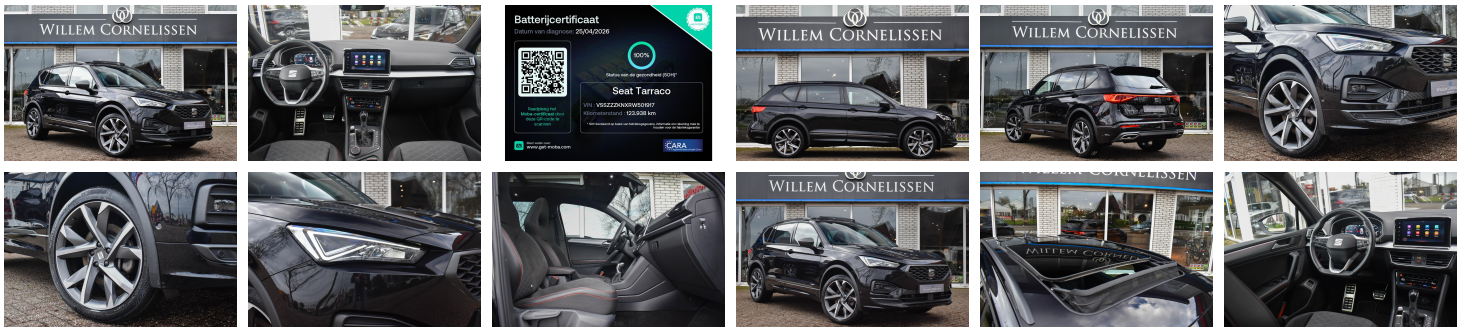

SEAT Tarraco

1.4 TSI e-Hybrid PHEV FR Business
Pano 360 Cam 20"

€ 29.750,- 2023 123.884 KM

Kenmerken

Merk	SEAT	Bouwjaar	2023	Tellerstand	123.884 KM
Model	Tarraco	Kleur	Deep black	Vermogen	245 PK
Type	1.4 TSI e-Hybrid PHEV FR Business Pano 360 Cam 20"	Brandstof	Hybride	Cilinderinhoud	1395 CC
Prijs	€ 29.750,-	Transmissie	Automaat	Gewicht:	1768 KG

Foto's voertuig

Batterijcertificaat
Datum van diagnose: 25/04/2026

100%
Status van de gezondheid (SOH)*

Seat Tarraco
VIN : VSSZZKNXRW501917
Kilometerstand : 123.938 km

* SOH berekend op basis van fabrieksgegevens, informatie om rekening mee te houden voor de fabrieksgarantie