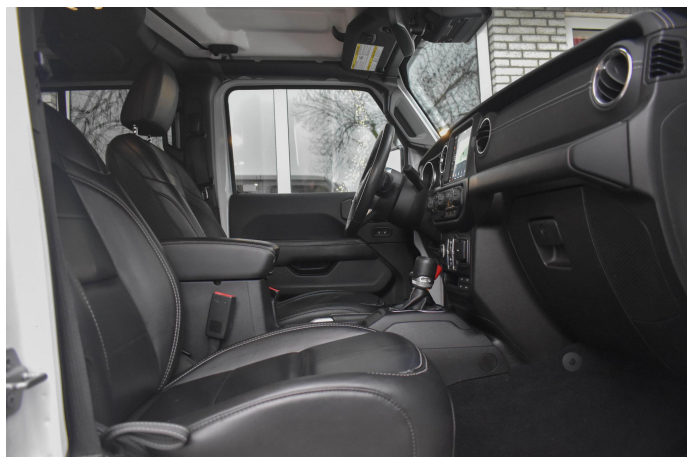

Jeep Wrangler

Unlimited 3.6 Sahara Navi Leder
 Stoelverwarming Apine

€ 56.500,- 2019 56.922 KM

Kenmerken

Merk	Jeep	Bouwjaar	2019	Tellerstand	56.922 KM
Model	Wrangler	Kleur	BRIGHT WHITE CLEAR COAT	Vermogen	284 PK
Type	Unlimited 3.6 Sahara Navi Leder Stoelverwarming Apine	Brandstof	Benzine	Cilinderinhoud	3604 CC
Prijs	€ 56.500,-	Transmissie	Automaat	Gewicht:	1840 KG

Foto's voertuig

Overige

airco (automatisch)
lichtmetalen velgen 18"
Multimediasysteem met 6.5-inch touchscreen,
navigatie, en 30GB harde schijf
Premium lederen stoelbekleding met verwarmbare
voorstoelen
Verwarmde voorstoelen
achterbank in delen neerklapbaar
afdaal assistent
alarm klasse 1(startblokkering)
Anti Blokkeer Systeem
Anti doorSlip Regeling
audio installatie premium
bandenspanningscontrolesysteem
bestuurdersairbag
bestuurdersstoel in hoogte verstelbaar
binnenspiegel automatisch dimmend
Bluetooth telefoonvoorbereiding
boordcomputer
buitenspiegels elektrisch verstel- en verwarmbaar
buitentemperatuurmeter
cruise control
dimlichten automatisch
elektrische ramen voor
Elektronisch Stabiliteits Programma
extra getint glas
hill hold functie
lederen stuurwiel
lederen versnellingspook
mistlampen voor
multimedia-voorbereiding
passagiersairbag
RDW-leges
spraakbediening
stuur verstelbaar
stuurwiel multifunctioneel
zij airbag(s) voor