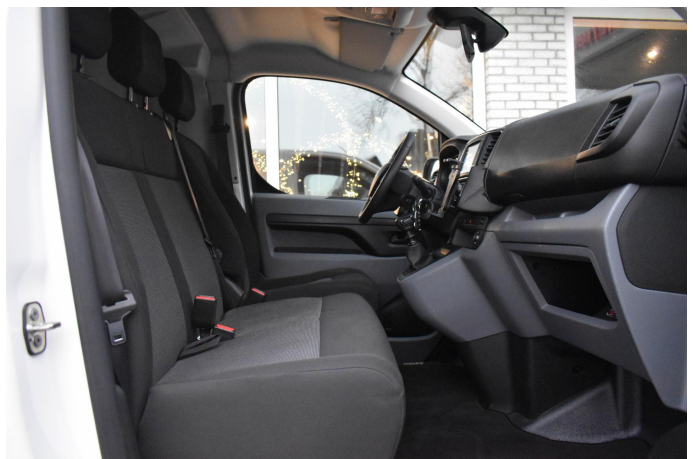

Toyota ProAce Worker

2.0 D-4D Live Apple Carplay PDC
Cruise Betimmering

€ 19.950,- 2022 45.875 KM

Kenmerken

Merk	Toyota	Bouwjaar	2022	Tellerstand	45.875 KM
Model	ProAce Worker	Kleur	Wit	Vermogen	144 PK
Type	2.0 D-4D Live Apple Carplay PDC Cruise Betimmering	Brandstof	Diesel	Cilinderinhoud	1997 CC
Prijs	€ 19.950,-	Transmissie	Handgeschakeld	Gewicht:	1629 KG

Foto's voertuig

Overige

airco
Apple Carplay/Android Auto
bestuurdersstoel in hoogte verstelbaar
cruise control
lendesteunen (verstelbaar)
parkeersensor achter
zijschuifdeur rechts
2 zitplaatsen rechtsvoor
alarm klasse 1(startblokkering)
Anti Blokkeer Systeem
Anti doorSlip Regeling
armsteun voor
bandenspanningscontrolesysteem
bestuurdersairbag
Bluetooth telefoonvoorbereiding
Brake Assist System
buitenspiegels elektrisch verstel- en verwarmbaar
centrale deurvergrendeling met afstandsbediening
DAB ontvanger
dimlichten automatisch
elektrische ramen voor
Elektronisch Stabiliteits Programma
hill hold functie
Instructieboekjes aanwezig
multimedia-voorbereiding
passagiersairbag
radio
RDW-leges
regensensor
stuurbevestiging
stuur verstelbaar
tussenschot volledig
Volledige dealeronderhoudshistorie beschikbaar